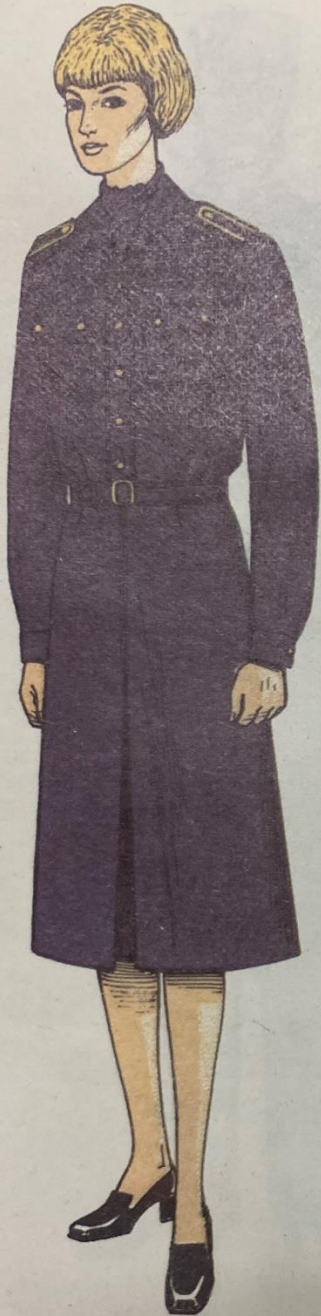

Uniformkleid (Wi)
Maat der Volksmarine

118

1.AB