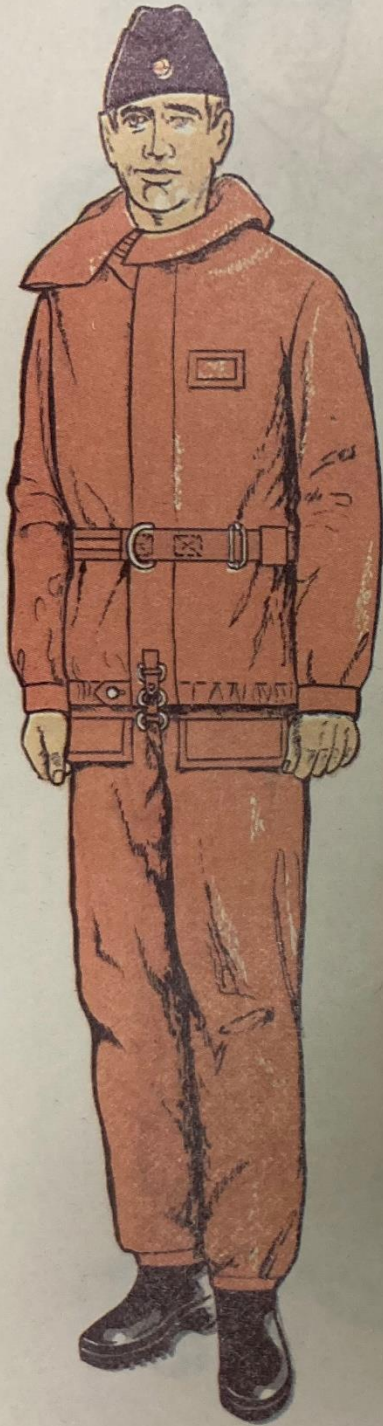

Gefechtsuniform Nr. 1
Sommer